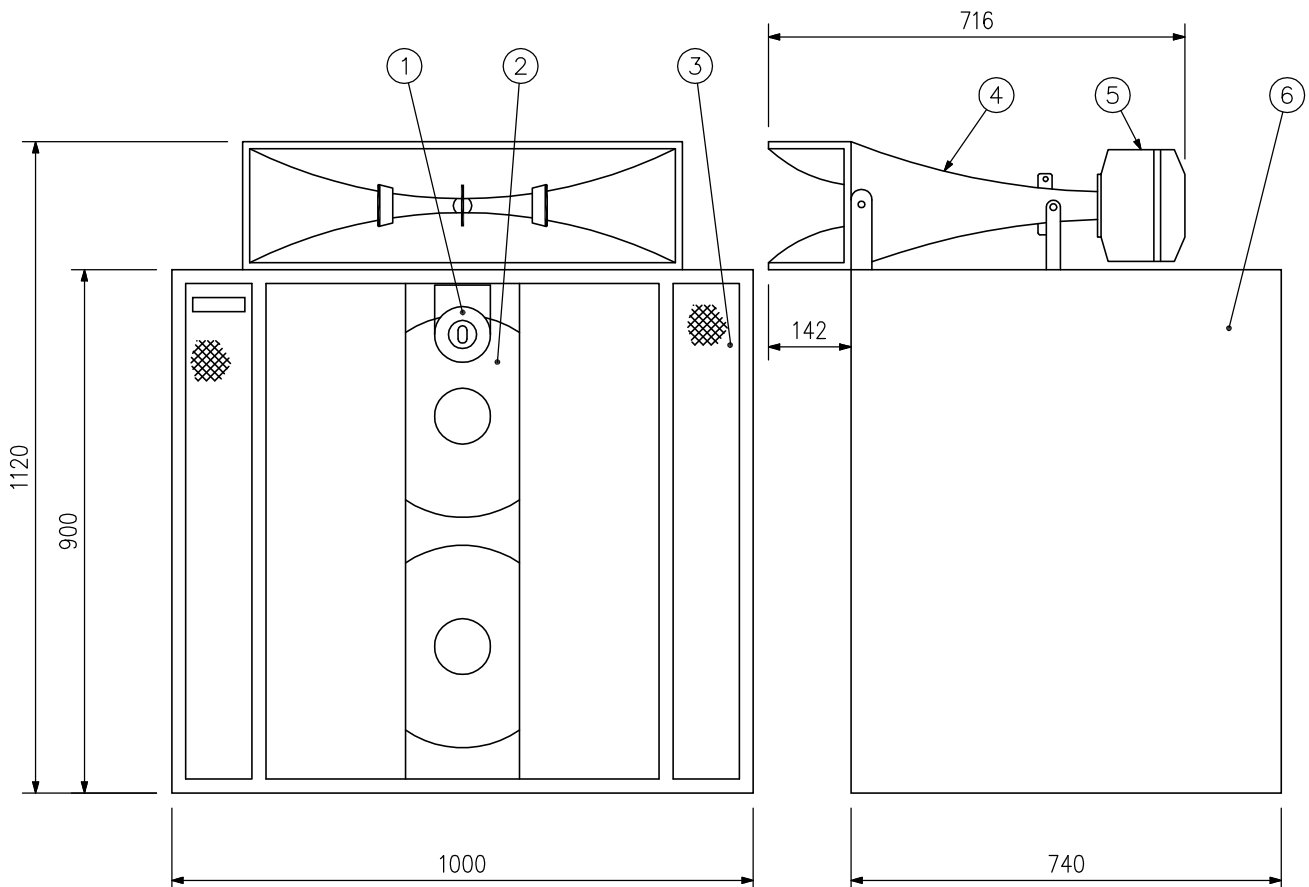

■ 概要

音質・能率・耐久性に重点を置いて設計された38cmダブルウーハの3ウェイフロントショートホーン型業務用スピーカシステムです。

■ 仕様

許容入力	連続ピンクノイズ入力 120W 連続プログラム入力 360W 瞬時ピーク入力 1200W	使用スピーカ	低域用：ホーン型 中域用：ラジアルホーン型 高域用：38cmコーン型
公称インピーダンス	8Ω	エンクロージャ型式	フロントショートホーンバスレフ型
出力音圧レベル	108dB/W/m	仕 上	塗装 グレー マンセルN3.0 ネット 黒
再生周波数帯域	45~20000Hz	重 量	125kg
クロスオーバー周波数	500Hz, 7000Hz		

■ 外観図

1. 高域用スピーカ
2. 低域用スピーカ
3. サランネット
4. ラジアルホーン
5. 中域用ドライバ
6. エンクロージャ

単位：mm 縮尺：1/13